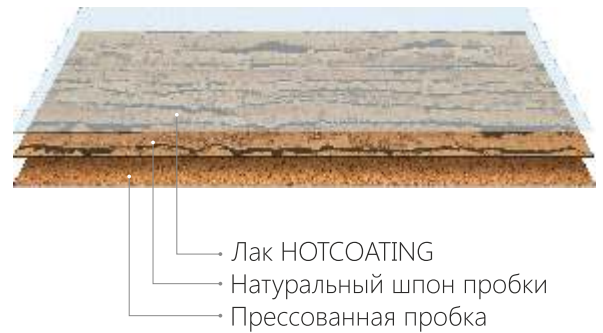

КЛЕЕВЫЕ

ХАРАКТЕРИСТИКА	ЕВРО НОРМА	КЛЕЕВЫЕ ПОЛЫ
Размер досок		915 x 305 мм
Толщина		4 мм
Тип защиты		лак HOTCOATING
Система монтажа		
Вес		3000 г/м²
Кол-во кв м в одной упаковке		5,04 м.кв
Отклонение размеров	EN 434	<1%
Классификация применения	EN 16511	33 класс
Тест на абразив	EN 13329	AC 5
Остаточная деформация	EN 433	Макс.0,5 мм
Огнестойкость	DIN 4102	B2
Антистатичность	EN 1815	<2kv
Шумопоглощение	EN 717-2	16 dB
Тепловое сопротивление	EN 12524	0,058 m² K/W
Ударопрочность	EN 51130	2.000/14 мм
Химическая устойчивость	EN423	5+
Светостойкость	ISO105	5 \ 8
Коэффициент трения	EN 51130	R9
Тест на роликовые кресла	EN 425	type W
Устойчивость к царапинам	EN 438-2	3N
Изменение толщины при контакте с водой	EN 317	0% за 24 часа